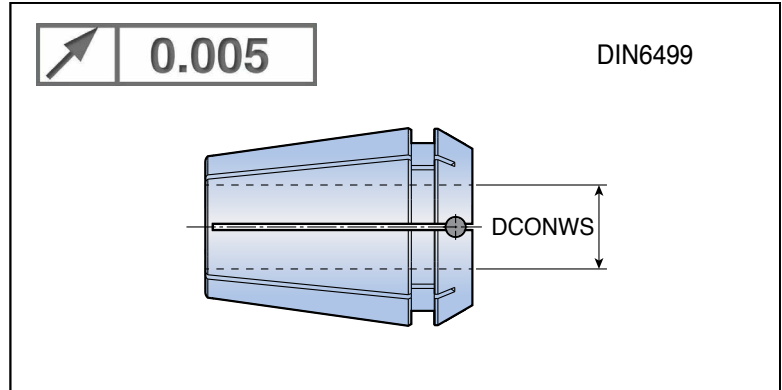

ER-SEAL-AA-JET

ER sealed jet collets – Ultra precision

DCONWS	ER16	ER20	ER25	ER32	ER40
4	ER16 SEAL 4 AA JET	ER20 SEAL 4 AA JET	ER25 SEAL 4 AA JET	ER32 SEAL 4 AA JET	
5	5 AA JET	5 AA JET	5 AA JET	5 AA JET	
6	6 AA JET	6 AA JET	6 AA JET	6 AA JET	ER40 SEAL 6 AA JET
7	7 AA JET	7 AA JET	7 AA JET	7 AA JET	
8	8 AA JET	8 AA JET	8 AA JET	8 AA JET	8 AA JET
9	9 AA JET	9 AA JET	9 AA JET	9 AA JET	
10	10 AA JET	10 AA JET	10 AA JET	10 AA JET	10 AA JET
11		11 AA JET	11 AA JET	11 AA JET	
12		12 AA JET	12 AA JET	12 AA JET	12 AA JET
13			13 AA JET	13 AA JET	
14			14 AA JET	14 AA JET	14 AA JET
15			15 AA JET	15 AA JET	
16			16 AA JET	16 AA JET	16 AA JET
17				17 AA JET	
18				18 AA JET	18 AA JET
19				19 AA JET	
20				20 AA JET	20 AA JET
21					
22					22 AA JET
23					
24					
25					25 AA JET